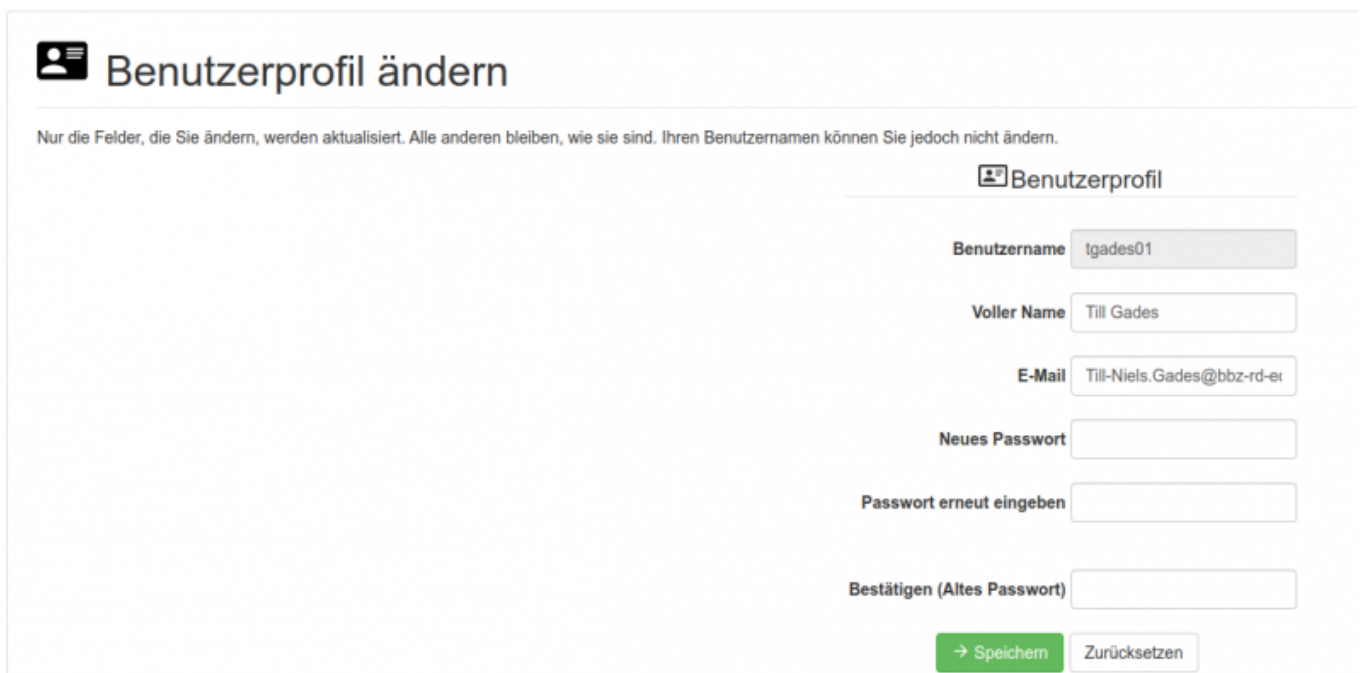

Hinweise geben auf falsche oder fehlerhafte Inhalte

Es kann natürlich sein, dass sich Fehler einschleichen oder Inhalte nicht ganz korrekt übertragen wurden. Falls Euch ein Fehler auffallen oder Ihr Ergänzungen zum einem Thema habt könnt Ihr das sehr schnell per Mail an die entsprechende Person melden, die diese Seite erstellt hat. Unter der erstellten Seite findet Ihr immer das Datum der letzten Bearbeitung und die E-Mail Adresse der Person, die diese Seite zuletzt bearbeitet hat.