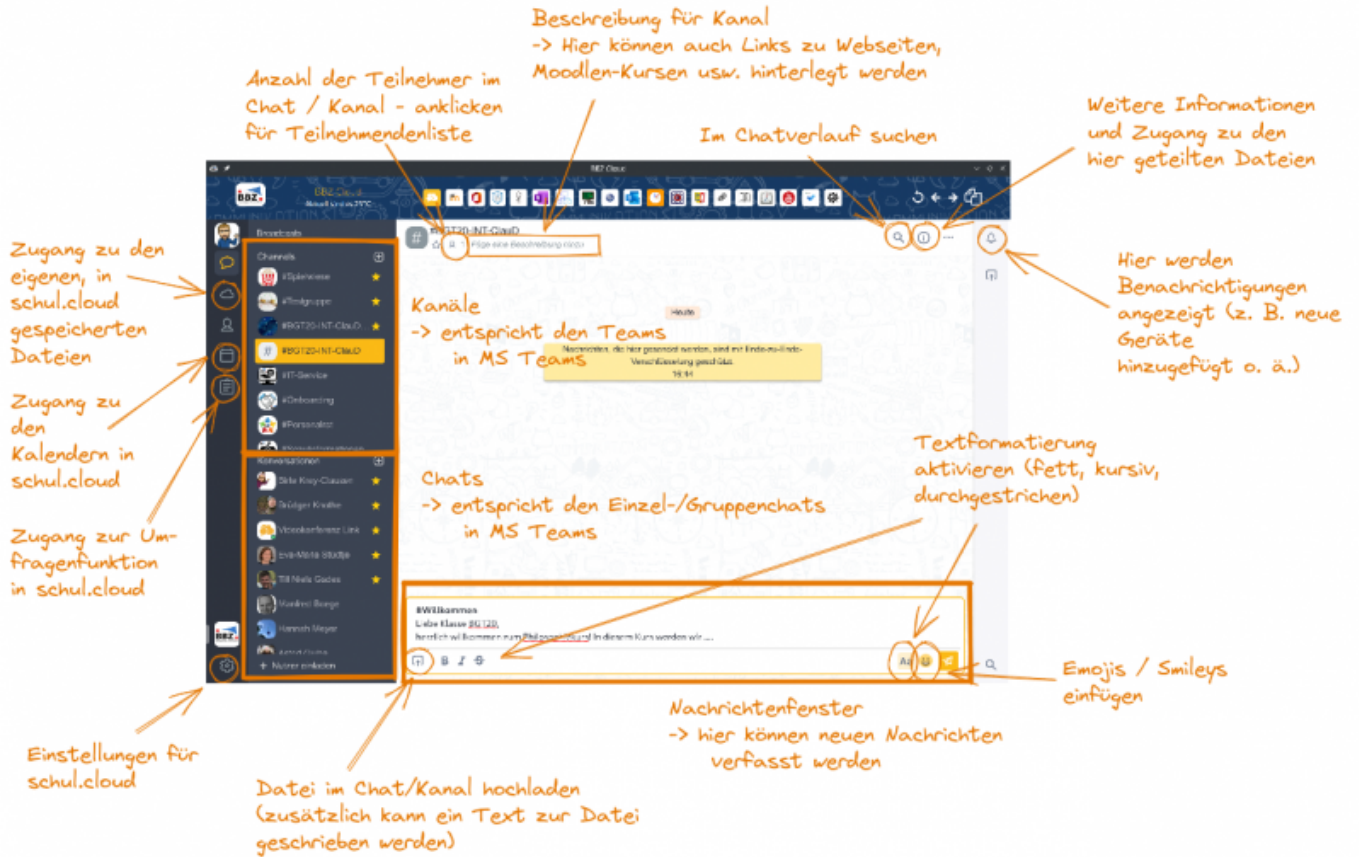

Übersicht Funktionen schul.cloud

Die schul.cloud im Überblick

Klick für größere Ansicht

Hinweis: Registrierung in schul.cloud nicht nötig

Die schul.cloud wurde in unsere Systeme integriert - **eine Registrierung ist nicht nötig** - ihr könnt Euch mit Euren normalen Login-Daten (wie am Convertible usw.) direkt anmelden!

From: <https://www.wiki.bbz-rd-eck.com/> - Wiki des BBZ Rendsburg-Eckernförde

Permanent link: <https://www.wiki.bbz-rd-eck.com/doku.php?id=anleitungen:schulcloud&rev=1664967328>

Last update: 13/01/2023 18:31