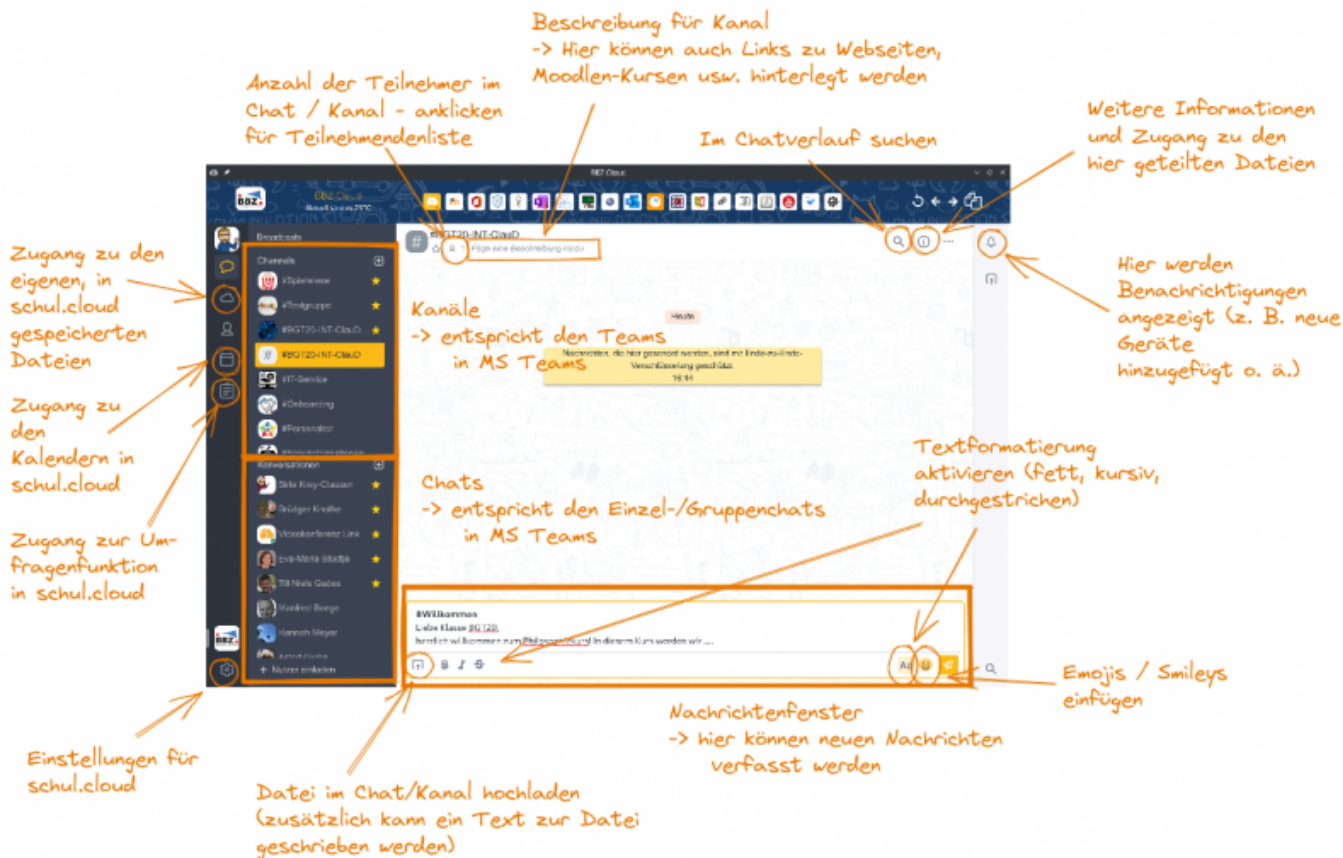

Übersicht Funktionen schul.cloud

Die schul.cloud im Überblick

Doppelklick für größere Ansicht, klick auf Wolkensymbol oben rechts für Download

From: <https://www.wiki.bbz-rd-eck.com/> - Wiki des BBZ Rendsburg-Eckernförde

Permanent link: <https://www.wiki.bbz-rd-eck.com/doku.php?id=anleitungen:schulcloud&rev=1664967272>

Last update: 13/01/2023 18:31